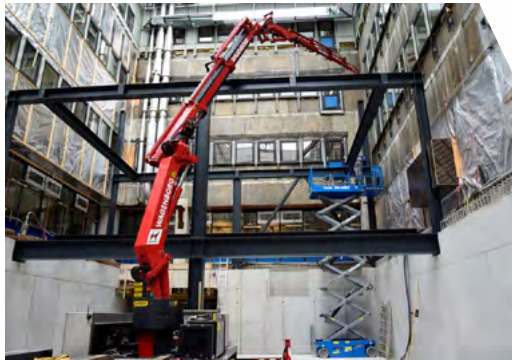

Wagenborg Nedlift

Sinds jaar en dag bouwt Wagenborg Nedlift aan duurzame relaties met haar klanten en partners in binnen- en buitenland. Hierdoor is het team van Wagenborg Nedlift in staat om iedere keer weer unieke, vakkundige en veilige oplossingen op het gebied van zwaar transport, hijswerk, engineering en aanvullende diensten aan te bieden.

De focus van Wagenborg Nedlift ligt hierbij op:

- Veilig werken
- Vakkundig en duurzaam inzetbaar team
- Bestendige klantrelaties
- Duurzaamheid en innovatie
- Een toekomstbestendige bedrijfsvoering

Wagenborg Nedlift is gespecialiseerd in:

- Hijs- en transportengineering (Wagenborg Engineering)
- Logistieke maatwerkoplossingen voor complexe transportvraagstukken
- Vakkundige machineverhuizingen
- Veilige en efficiënte verhuur-oplossingen met een moderne vloot materieel

WAGENBORG NEDLIFT GRONINGEN

Gideonweg 5
9723 BM Groningen, NL
T +31 (0)88 050 51 00
E nedlift@wagenborg.com

WAGENBORG NEDLIFT EEMSHAVEN

Eemshornweg 9
9979 XK Eemshaven, NL
T +31 (0)88 050 51 00
E nedlift@wagenborg.com

WAGENBORG NEDLIFT MEPPEL

Zomerdijk 9c
7942 JR Meppel, NL
T +31 (0)88 050 51 00
E nedlift@wagenborg.com

WAGENBORG NEDLIFT SCHOONEBEEK

Industrieweg 10
7761 PV Schoonebeek, NL
T +31 (0)88 050 51 00
E nedlift@wagenborg.com

WAGENBORG NEDLIFT HENGELO

Diamantstraat 20
7554 TA Hengelo, NL
T +31 (0)88 050 51 50
E nedlift@wagenborg.com

WAGENBORG NEDLIFT GELEEN

Gate 1, Urmonderbaan 22
6160 BB Geleen, NL
T +31 (0)88 050 51 80
E nedlift@wagenborg.com

WAGENBORG NEDLIFT RIDDERKERK

Ridderhaven 27
2984 BT Ridderkerk, Nederland
T +31 (0)88 050 51 50
E nedlift@wagenborg.com

WAGENBORG NEDLIFT GmbH

Hopstener Strasse 21
48477 Hörstel-Dreierwalde, DE
T +49 (0)5978 9166-0
E info@wagenborg.de